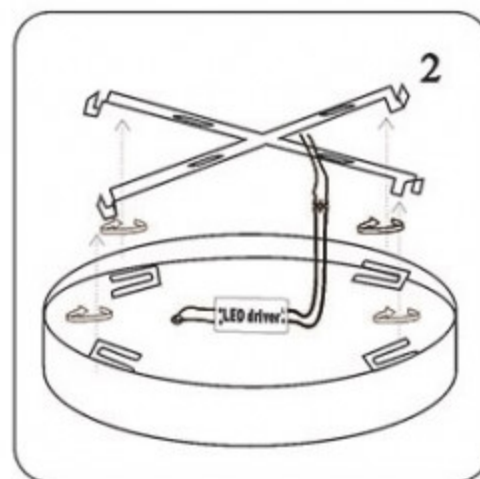

Инструкция

Модель: 05525

1. Монтаж

2. Параметры

Напряжение:	AC220V	Частота:	50 Гц
Цоколь:	LED	Мощность:	20 Вт

3. Примечание:

1. Не прикасайтесь к лампочке, когда она светится
2. Обратитесь к квалифицированному электрику в случае возникновения проблем.
3. Для восстановления светильника (в случае выявления неисправности) используйте запасные элементы подходящие по характеристикам.
4. Не очищайте светильник водой.
5. Для защиты окружающей среды, пожалуйста, аккуратно обращайтесь с полиэтиленовым пакетом и пенопластом.