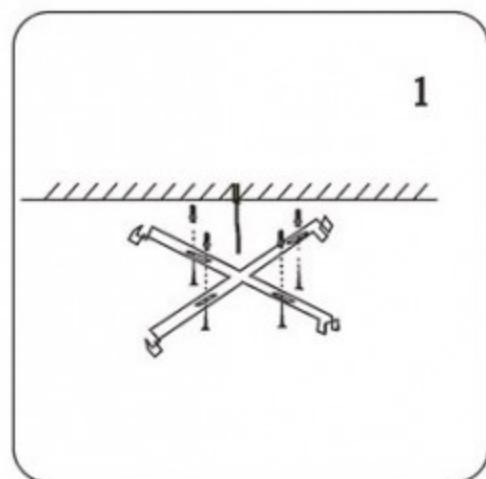

Инструкция

Модель: 05525

1. Монтаж

2. Параметры

Напряжение:	AC220V	Частота:	50 Гц
Цоколь:	LED	Мощность:	20 Вт

3. Примечание:

1. Не прикасайтесь к лампочке, когда она светится
2. Обратитесь к квалифицированному электрику в случае возникновения проблем.
3. Для восстановления светильника (в случае выявления неисправности) используйте запасные элементы подходящие по характеристикам.
4. Не очищайте светильник водой.
5. Для защиты окружающей среды, пожалуйста, аккуратно обращайтесь с полиэтиленовым пакетом и пенопластом.